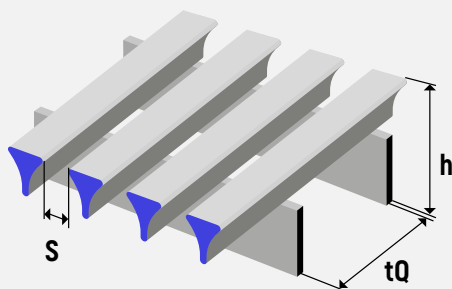

RADIUS Z10125

WELDED GRILLE / Kratka zgrzewana / Pressgeschweisste Gitter / Grille électro-soudée

TECHNICAL DATA

Open area
Slot
Weight
Dimensions (max.)
Support rod
tQ
Grid height (h)

72 %
12,5 mm
6,2 kg/m²
2500//× 3000 mm
8,4 × 2 mm
100 mm

Dane techniczne / Technische Daten / Paramètres techniques

Prześwit / Freie Fläche / Transparence
Szczelina / Spaltweite / Slot
Waga / Gewicht / Poids
(max.) Wymiar / Dimensionen (max.) / Dimensions (max.)
Poprzeczka / der Querstück / Support
tQ / tQ / Ecartement Support (tQ)
Wysokość kratki (h) / Gitterhöhe (h) / Hauteur de la grille (h)

MATERIAL

Pro-ZINAL®

Materiał

Pro-ZINAL®

Werkstoff

Pro-ZINAL®

Matière

Pro-ZINAL®

It is possible to make a mesh with other technical parameters tailored to your project. For a quote and more information, PLEASE CONTACT US.

Istnieje możliwość wykonania kratki o innych parametrach technicznych dostosowanych do Twojego projektu. W celu wyceny i uzyskania więcej informacji SKONTAKTUJ SIĘ Z NAMI.

Es ist möglich, ein Pressgeschweisste Gitter mit anderen technischen Parametern herzustellen, um den Anforderungen Ihres Projekts entgegenzukommen. Für ein Angebot und weitere Informationen BITTE KONTAKTIEREN SIE UNS!

Possibilité de réaliser une maille sur mesure avec d'autres paramètres techniques. Pour un devis et plus d'informations, CONTACTEZ-NOUS.

PROFILE WIRE Sa 45

Drut profilowy / Profildraht / Fil profilé

SUPPORTING ROD

Profil nośny / Stützdraht / Profil porteur