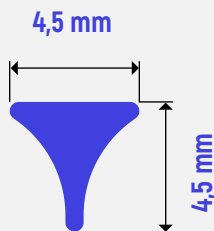

RADIUS Z10125

WELDED GRILLE / Kratka zgrzewana / Pressgeschweisste Gitter / Grille électro-soudée

TECHNICAL DATA

Open area
Slot
Weight
Dimensions (max.)
Support rod
tQ
Grid height (h)

72 %
12,5 mm
6,2 kg/m²
2500//× 3000 mm
8,4 × 2 mm
100 mm

Dane techniczne / Technische Daten / Paramètres techniques

Prześwit / Freie Fläche / Transparence
Szczelina / Spaltweite / Slot
Waga / Gewicht / Poids
(max.) Wymiar / Dimensionen (max.) / Dimensions (max.)
Poprzeczka / der Querstück / Support
tQ / tQ / Ecartement Support (tQ)
Wysokość kratki (h) / Gitterhöhe (h) / Hauteur de la grille (h)

MATERIAL

Pro-ZINAL®

Materiał

Pro-ZINAL®

Werkstoff

Pro-ZINAL®

Matière

Pro-ZINAL®

It is possible to make a mesh with other technical parameters tailored to your project. For a quote and more information, PLEASE CONTACT US.

Istnieje możliwość wykonania kratki o innych parametrach technicznych dostosowanych do Twojego projektu. W celu wyceny i uzyskania więcej informacji SKONTAKTUJ SIĘ Z NAMI.

Es ist möglich, ein Pressgeschweisste Gitter mit anderen technischen Parametern herzustellen, um den Anforderungen Ihres Projekts entgegenzukommen. Für ein Angebot und weitere Informationen BITTE KONTAKTIEREN SIE UNS!

Possibilité de réaliser une maille sur mesure avec d'autres paramètres techniques. Pour un devis et plus d'informations, CONTACTEZ-NOUS.

PROFILE WIRE Sa 45

Drut profilowy / Profildraht / Fil profilé

SUPPORTING ROD

Profil nośny / Stützdraht / Profil porteur

SAMPLE COLORS

Przykładowe kolory / Beispielfarben / Exemples de couleurs

GOLD
Złoty / Golden / Doré

COPPER
Miedziany / Kupfer / Le cuivre

BLACK
Czarny / Schwarz / Noir

GRAY AND OTHER
Szary i inne / Grau und andere / Gris et autres

PROGRESS ECO S.A.

m: info@progressarch.com

w: progressarch.com