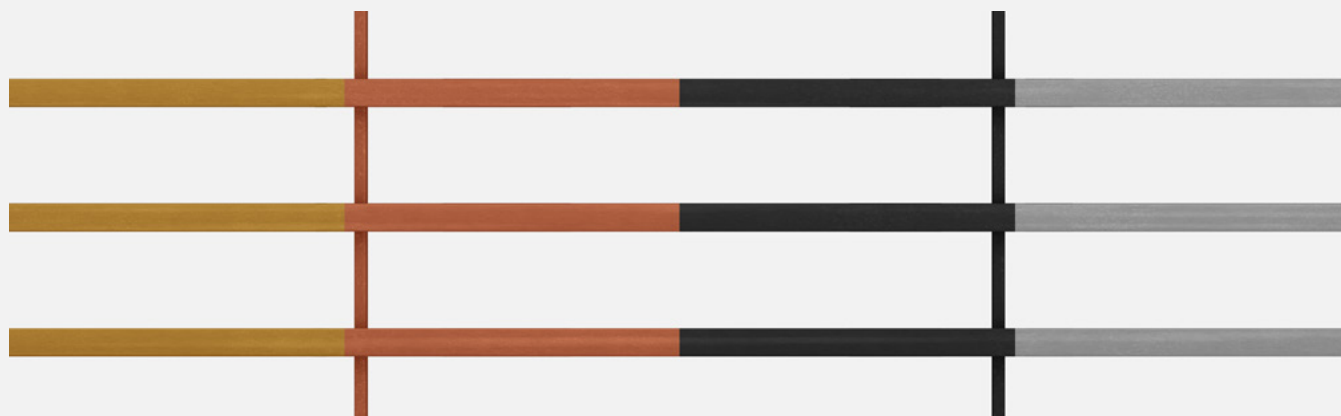

SAMPLE COLORS

Przykładowe kolory / Beispielfarben / Exemples de couleurs

GOLD
Złoty / Golden / Doré

COPPER
Miedziany / Kupfer / Cuivre

BLACK
Czarny / Schwarz / Noir

GRAY AND OTHER
Szary i inne / Grau und andere / Gris et autres

PROGRESS ECO S.A.

m: info@progressarch.com

w: progressarch.com