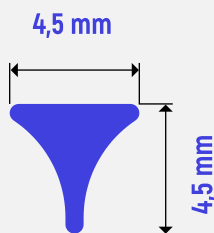

RADIUS Z10155

WELDED GRILLE / Kratka zgrzewana / Pressgeschweisste Gitter / Grille électro-soudée

TECHNICAL DATA

Open area
Slot
Weight
Dimensions (max.)
Support rod
tQ
Grid height (h)

77 %
15,5 mm
6,1 kg/m²
2500//× 3000 mm
8,4 × 2 mm
100 mm
11,4 mm

Dane techniczne / Technische Daten / Paramètres techniques

Prześwit / Freie Fläche / Transparence
Szczelina / Spaltweite / Slot
Waga / Gewicht / Poids
(max.) Wymiar / Dimensionen (max.) / Dimensions (max.)
Poprzeczka / der Querstück / Support
tQ / tQ / Ecartement Support (tQ)
Wysokość kratki (h) / Gitterhöhe (h) / Hauteur de la grille (h)

MATERIAL

Pro-ZINAL®

Materiał

Pro-ZINAL®

Werkstoff

Pro-ZINAL®

Matière

Pro-ZINAL®

It is possible to make a mesh with other technical parameters tailored to your project. For a quote and more information, PLEASE CONTACT US.

Istnieje możliwość wykonania kratki o innych parametrach technicznych dostosowanych do Twojego projektu. W celu wyceny i uzyskania więcej informacji SKONTAKTUJ SIĘ Z NAMI.

Es ist möglich, ein Pressgeschweisste Gitter mit anderen technischen Parametern herzustellen, um den Anforderungen Ihres Projekts entgegenzukommen. Für ein Angebot und weitere Informationen BITTE KONTAKTIEREN SIE UNS!

Possibilité de réaliser une maille sur mesure avec d'autres paramètres techniques. Pour un devis et plus d'informations, CONTACTEZ-NOUS.

PROFILE WIRE Sa 45
Drut profilowy / Profildraht / Fil profilé

SUPPORTING ROD
Profil nośny / Stützdraht / Profil porteur

SAMPLE COLORS

Przykładowe kolory / Beispielfarben / Exemples de couleurs

GOLD
Złoty / Golden / Doré

COPPER
Miedziany / Kupfer / Cuivre

BLACK
Czarny / Schwarz / Noir

GRAY AND OTHER
Szary i inne / Grau und andere / Gris et autres

PROGRESS ECO S.A.

m: info@progressarch.com

w: progressarch.com