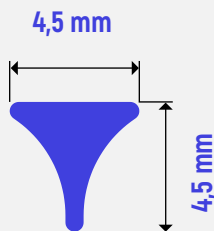

RADIUS Z10105

WELDED GRILLE / Kratka zgrzewana / Pressgeschweisste Gitter / Grille électro-soudée

TECHNICAL DATA

Open area
Slot
Weight
Dimensions (max.)
Support rod
tQ
Grid height (h)

70 %
10,5 mm
6,9 kg/m²
2500//× 3000 mm
8,4 × 2 mm
100 mm
11,4 mm

Dane techniczne / Technische Daten / Paramètres techniques

Prześwit / Freie Fläche / Transparence
Szczelina / Spaltweite / Slot
Waga / Gewicht / Poids
(max.) Wymiar / Dimensionen (max.) / Dimensions (max.)
Poprzeczka / der Querstück / Support
tQ / tQ / Ecartement Support (tQ)
Wysokość kratki (h) / Gitterhöhe (h) / Hauteur de la grille (h)

MATERIAL

Pro-ZINAL®

Materiał

Pro-ZINAL®

Werkstoff

Pro-ZINAL®

Matière

Pro-ZINAL®

It is possible to make a mesh with other technical parameters tailored to your project. For a quote and more information, PLEASE CONTACT US.

Istnieje możliwość wykonania kratki o innych parametrach technicznych dostosowanych do Twojego projektu. W celu wyceny i uzyskania więcej informacji SKONTAKTUJ SIĘ Z NAMI.

Es ist möglich, ein Pressgeschweisste Gitter mit anderen technischen Parametern herzustellen, um den Anforderungen Ihres Projekts entgegenzukommen. Für ein Angebot und weitere Informationen BITTE KONTAKTIEREN SIE UNS!

Possibilité de réaliser une maille sur mesure avec d'autres paramètres techniques. Pour un devis et plus d'informations, CONTACTEZ-NOUS.

PROFILE WIRE Sa 45

Drut profilowy / Profildraht / Fil profilé

SUPPORTING ROD

Profil nośny / Stützdraht / Profil porteur

SAMPLE COLORS

Przykładowe kolory / Beispielfarben / Exemples de couleurs

GOLD
Złoty / Golden / Doré

COPPER
Miedziany / Kupfer / Cuivre

BLACK
Czarny / Schwarz / Noir

GRAY AND OTHER
Szary i inne / Grau und andere / Gris et autres

PROGRESS ECO S.A.

m: info@progressarch.com

w: progressarch.com