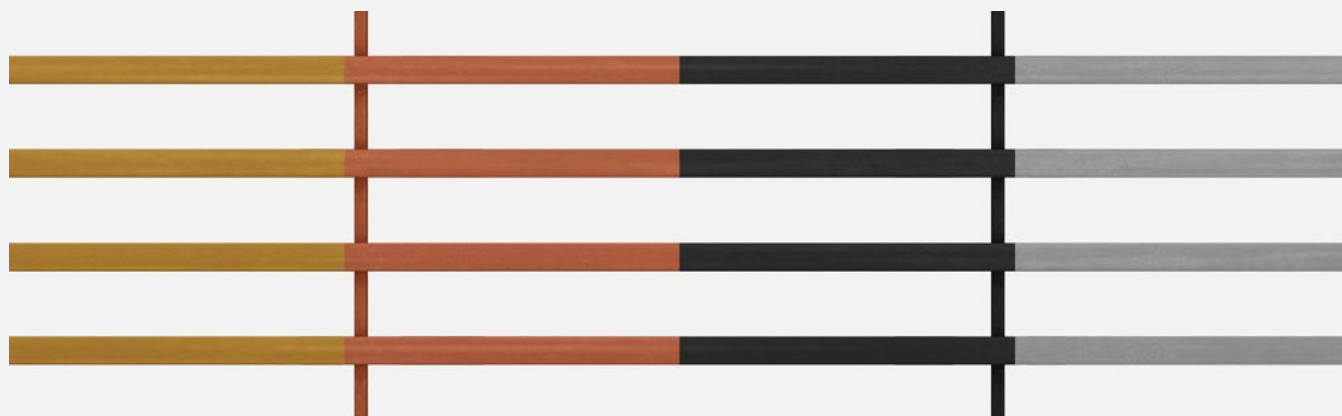

SAMPLE COLORS

Przykładowe kolory / Beispielfarben / Exemples de couleurs

GOLD
Złoty / Golden / Doré

COPPER
Miedziany / Kupfer / Cuivre

BLACK
Czarny / Schwarz / Noir

GRAY AND OTHER
Szary i inne / Grau und andere / Gris et autres

PROGRESS ECO S.A.

m: info@progressarch.com

w: progressarch.com