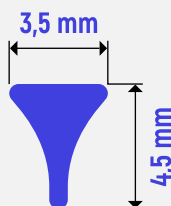

PROFILE WIRE Sa 35

Drut profilowy / Profildraht / Fil profilé