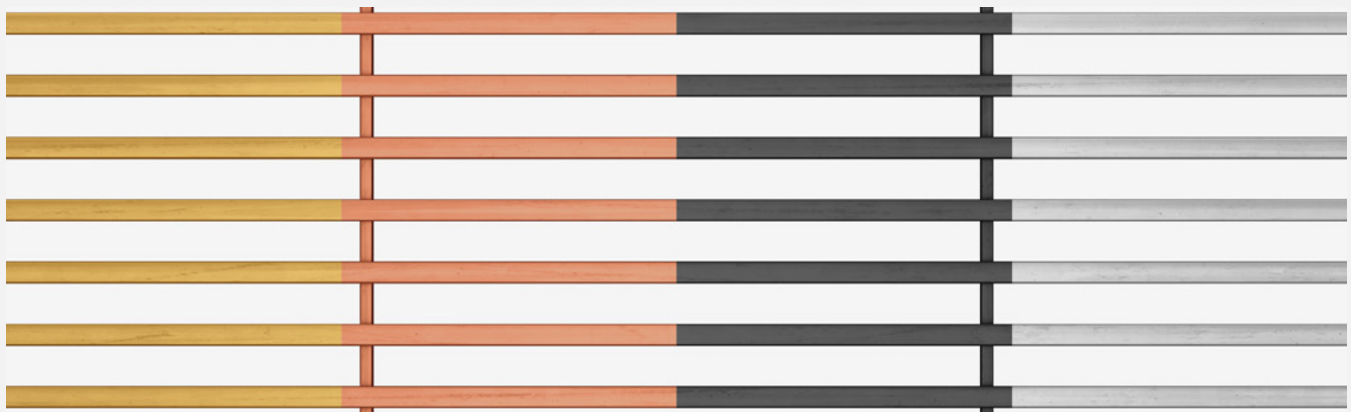

SAMPLE COLORS

Przykładowe kolory / Beispielfarben / Exemples de couleurs

GOLD
Złoty / Golden / Doré

COPPER
Miedziany / Kupfer / Le cuivre

BLACK
Czarny / Schwarz / Noir

GRAY AND OTHER
Szary i inne / Grau und andere / Gris et autres

PROGRESS ECO S.A.

m: info@progressarch.com

w: progressarch.com