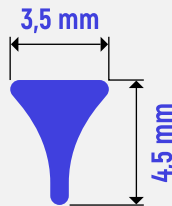

PROFILE WIRE Sa 35

Drut profilowy / Profildraht / Fil profilé