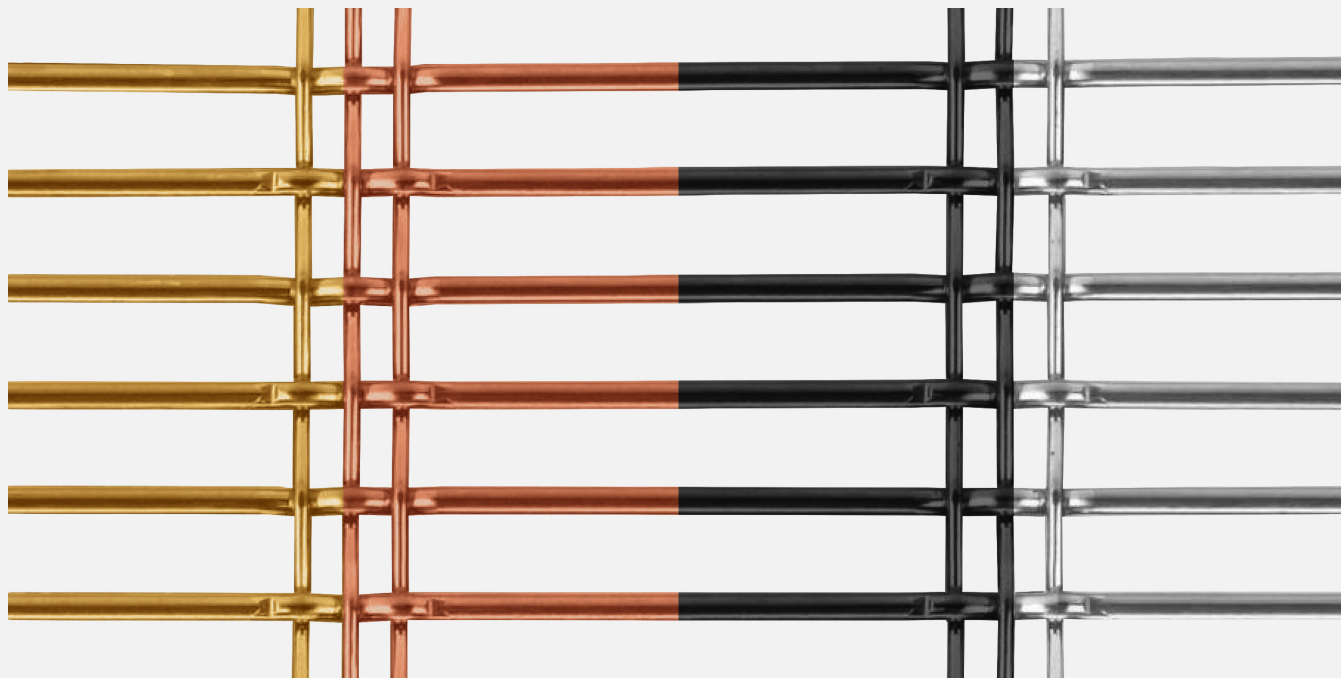

74,7 %
12 × 84 mm
5,0 kg/m²
4000 mm
6 mm

Dane techniczne / Technische Daten / Donnes techniques / Технические данные

Prześwit / Freie Fläche / Trémie / Просвет
Oczko / Maschenweite / Maille / Ячейка
Waga / Gewicht / Poids / Вес
(max.) Szerokość / Breite / Largeur / Ширина (макс.)
Grubość / Dicke / Épaisseur / Толщина

MATERIAL

AISI 316L
AISI 304L
Galvanized steel

Materiał	Werkstoff	Matériau	Материал
AISI 316L	AISI 316L	AISI 316L	AISI 316L
AISI 304L	AISI 304L	AISI 304L	AISI 304L
Stal ocynkowana	Verzinkter Stahl	Acier galvanisé	Оцинкованная сталь

It is possible to make a mesh with other technical parameters tailored to your project. For a quote and more information, PLEASE CONTACT US.

Istnieje możliwość wykonania siatki o innych parametrach technicznych dostosowanych do Twojego projektu. W celu wyceny i uzyskania więcej informacji SKONTAKTUJ SIĘ Z NAMI.

Es ist möglich, ein Metallgewebe mit anderen technischen Parametern herzustellen, um den Anforderungen Ihres Projekts entgegenzukommen. Für ein Angebot und weitere Informationen BITTE KONTAKTIEREN SIE UNS!

Il est possible de réaliser une maille avec d'autres paramètres techniques pour mieux répondre à votre projet. Pour toute question ou demande de devis, contactez-nous.

Существует возможность изготовления сетки по индивидуальному проекту.

SAMPLE COLORS

Przykładowe kolory / Beispielfarben / Exemples de couleurs / Примеры цветов

GOLD
Złoty / Golden / Doré / Золотой

COPPER
Miedziany / Kupfer / Le cuivre / Медный

BLACK
Czarny / Schwarz / Noir / Чёрный

GRAY AND OTHER
Szary i inne / Grau und andere / Gris et autres
Серый и др.

PROGRESS ECO S.A.

m: sales@progressarch.com

w: progressarch.com