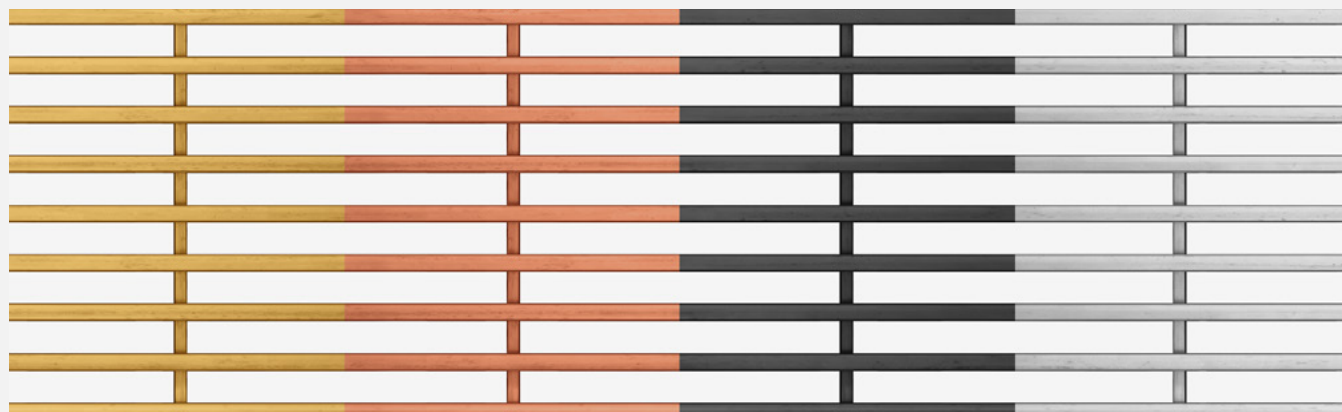

SAMPLE COLORS

Przykładowe kolory / Beispielfarben / Exemples de couleurs

GOLD
Złoty / Golden / Doré

COPPER
Miedziany / Kupfer / Le cuivre

BLACK
Czarny / Schwarz / Noir

GRAY AND OTHER
Szary i inne / Grau und andere / Gris et autres

PROGRESS ECO S.A.

m: info@progressarch.com

w: progressarch.com