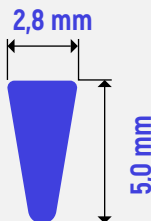

■ LIGHT Z05050

WELDED GRILLE / Kratka zgrzewana / Pressgeschweisste Gitter / Grille électro-soudée

TECHNICAL DATA

Open area
Slot
Weight
Dimensions (max.)
Support rod
tQ
Grid height (h)

62 %
5 mm
11,3 kg/m²
2500//× 3000 mm
10 × 2 mm
50 mm
13,5 mm

Dane techniczne / Technische Daten / Paramètres techniques

Prześwit / Freie Fläche / Transparence
Szczelina / Spaltweite / Slot
Waga / Gewicht / Poids
(max.) Wymiar / Dimensionen (max.) / Dimensions (max.)
Poprzeczka / der Querstück / Support
tQ / tQ / Ecartement Support (tQ)
Wysokość kratki (h) / Gitterhöhe (h) / Hauteur de la grille (h)

MATERIAL

Stainless steel

Materiał

Stal nierdzewna

Werkstoff

Edelstahl

Matière

Inox

It is possible to make a mesh with other technical parameters tailored to your project. For a quote and more information, PLEASE CONTACT US.

Istnieje możliwość wykonania kratki o innych parametrach technicznych dostosowanych do Twojego projektu. W celu wyceny i uzyskania więcej informacji SKONTAKTUJ SIĘ Z NAMI.

Es ist möglich, ein Pressgeschweisste Gitter mit anderen technischen Parametern herzustellen, um den Anforderungen Ihres Projekts entgegenzukommen. Für ein Angebot und weitere Informationen BITTE KONTAKTIEREN SIE UNS!

Possibilité de réaliser une maille sur mesure avec d'autres paramètres techniques. Pour un devis et plus d'informations, CONTACTEZ-NOUS.

PROFILE WIRE Sb 34
Drut profilowy / Profildraht / Fil profilé

SUPPORTING ROD
Profil nośny / Stützdraht / Profil porteur

SAMPLE COLORS

Przykładowe kolory / Beispielfarben / Exemples de couleurs

GOLD
Złoty / Golden / Doré

COPPER
Miedziany / Kupfer / Le cuivre

BLACK
Czarny / Schwarz / Noir

GRAY AND OTHER
Szary i inne / Grau und andere / Gris et autres

PROGRESS ECO S.A.

m: info@progressarch.com

w: progressarch.com