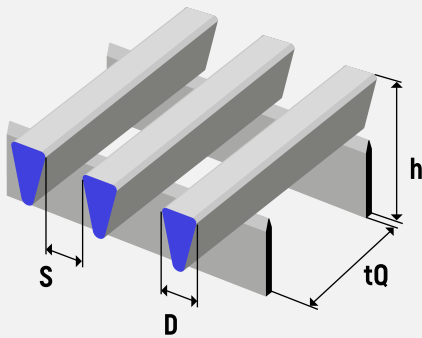

TECHNICAL DATA

Open area
Slot
Weight
Dimensions (max.)
Crossbar
tQ

77,3 %
11,6 mm
8,9 kg/m²
2500//× 3000 mm
10,0 × 3 mm
100 mm

Dane techniczne / Technische Daten / Donnes techniques / Технические данные

Prześwit / Freie Fläche / Trémie / Просвет
Szczelina / Spaltweite / Fénté / Зазор
Waga / Gewicht / Poids / Bec
(max.) Wymiar / Dimensionen (max.) / Dimensions (max.) / Размеры (макс.)
Poprzeczka / der Querstück / L' entretoise / Поперечина
tQ / tQ / tQ / tQ

MATERIAL

Stainless steel

Material

Werkstoff

Matériau

Материал

Stal nierdzewna

Rostfreier Stahl

Acier inoxydable

Нержавеющая сталь

It is possible to make a mesh with other technical parameters tailored to your project. For a quote and more information, PLEASE CONTACT US.

Istnieje możliwość wykonania kratki o innych parametrach technicznych dostosowanych do Twojego projektu. W celu wyceny i uzyskania więcej informacji SKONTAKTUJ SIĘ Z NAMI.

Es ist möglich, ein Pressgeschweisste Gitter mit anderen technischen Parametern herzustellen, um den Anforderungen Ihres Projekts entgegenzukommen. Für ein Angebot und weitere Informationen BITTE KONTAKTIEREN SIE UNS!

Il est possible de réaliser en grillage soudé avec d'autres paramètres techniques pour mieux répondre à votre projet. Pour toute question ou demande de devis, contactez-nous.

Существует возможность изготовления сетки по индивидуальному проекту.

PROFILE WIRE D

Drut profilowy Sb42 / Profildraht Sb42

Fil profilé Sb42 / Проволока профильная Sb42

SUPPORTING PROFILE

Profil nośny / Stützdraht

Profil porteur / Профиль поддержки