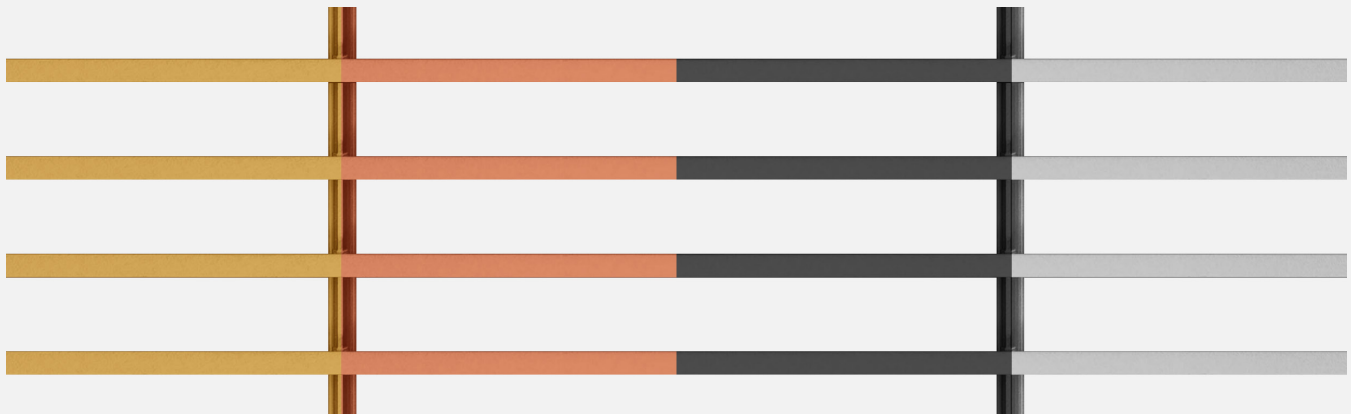

**PROGRESS
ARCHITECTURE**

**ELIOS
Z06116**

Welded grille
Kratka zgrzewana
Pressgeschweisste Gitter
En grillage soudé
Сварная решетка

ELIOS Z06116

WELDED GRILLE / Kratka zgrzewana / Pressgeschweisste Gitter / En grillage soudé / Сварная решетка

PROFILE WIRE D

Drut profilowy Sb42 / Profildraht Sb42

Fil profilé Sb42 / Проволока профильная Sb42

SUPPORTING PROFILE

Profil nośny / Stützdraht

Profil porteur / Профиль поддержки

SAMPLE COLORS

Przykładowe kolory / Beispielfarben / Exemples de couleurs / Примеры цветов