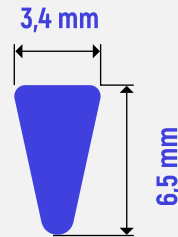

PROFILE WIRE D

Drut profilowy Sb42 / Profildraht Sb42

Fil profilé Sb42 / Проволока профильная Sb42