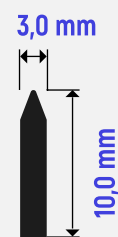

PROFILE WIRE D

Drut profilowy Sb42 / Profildraht Sb42

Fil profilé Sb42 / Проволока профильная Sb42

SUPPORTING PROFILE

Profil nośny / Stützdraht

Profil porteur / Профиль поддержки

SAMPLE COLORS

Przykładowe kolory / Beispielfarben / Exemples de couleurs / Примеры цветов