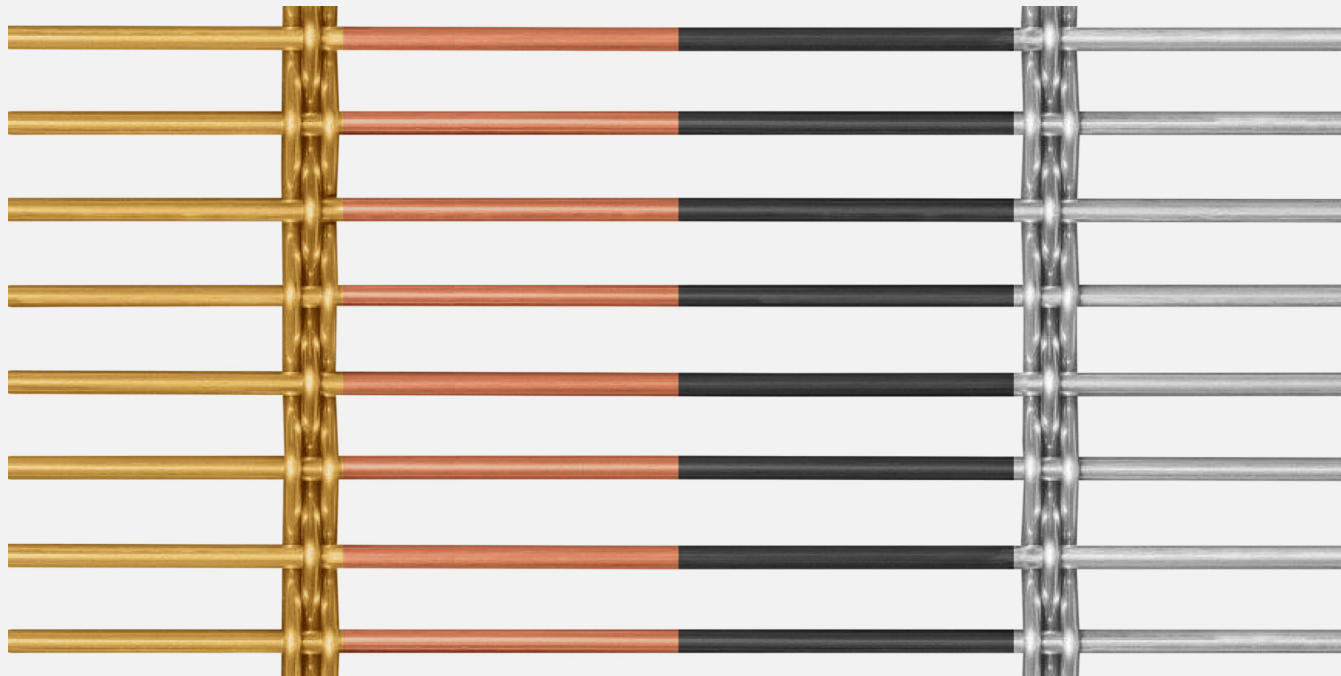

MATERIAL

AISI 316L
AISI 304L
Galvanized steel
Aluminium
Copper
Brass
Bronze

Material	Werkstoff	Matériau	Материал
AISI 316L	AISI 316L	AISI 316L	AISI 316L
AISI 304L	AISI 304L	AISI 304L	AISI 304L
Stal ocynkowana	Verzinkter Stahl	Acier galvanisé	Оцинкованная сталь
Aluminium	Aluminium	Aluminium	Алюминий
Miedź	Kupfer	Le cuivre	Медь
Mosiądz	Messing	Laiton	Латунь
Brąz	Bronze	Bronze	Бронза

It is possible to make a mesh with other technical parameters tailored to your project. For a quote and more information, PLEASE CONTACT US.

Istnieje możliwość wykonania siatki o innych parametrach technicznych dostosowanych do Twojego projektu. W celu wyceny i uzyskania więcej informacji SKONTAKTUJ SIĘ Z NAMI.

Es ist möglich, ein Metallgewebe mit anderen technischen Parametern herzustellen, um den Anforderungen Ihres Projekts entgegenzukommen. Für ein Angebot und weitere Informationen BITTE KONTAKTIEREN SIE UNS!

Il est possible de réaliser une maille avec d'autres paramètres techniques pour mieux répondre à votre projet. Pour toute question ou demande de devis, contactez-nous.

Существует возможность изготовления сетки по индивидуальному проекту.

SAMPLE COLORS

Przykładowe kolory / Beispielfarben / Exemples de couleurs / Примеры цветов

GOLD
Złoty / Golden / Doré / Золотой

COPPER
Miedziany / Kupfer / Le cuivre / Медный

BLACK
Czarny / Schwarz / Noir / Чёрный

GRAY AND OTHER
Szary i inne / Grau und andere / Gris et autres
Серый и др.

PROGRESS ECO S.A.

m: sales@progressarch.com

w: progressarch.com