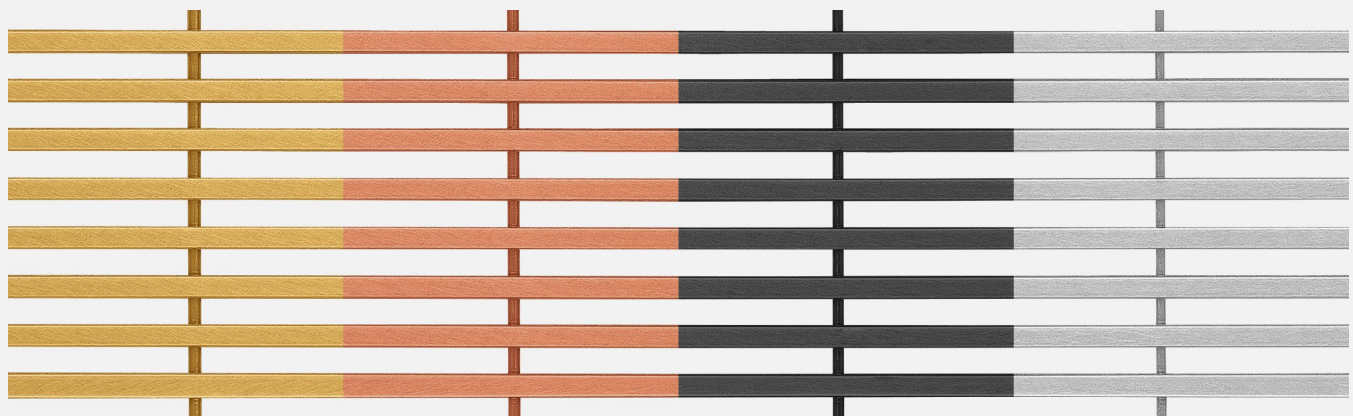

PROFILE WIRE Sa45

Drut profilowy Sa45 / Profildraht Sa45

Fil profilé Sa45 / Проволока профильная Sa45

SUPPORTING PROFILE

Profil nośny / Stützdraht

Profil porteur / Профиль поддержки

SAMPLE COLORS

Przykładowe kolory / Beispielfarben / Exemples de couleurs / Примеры цветов