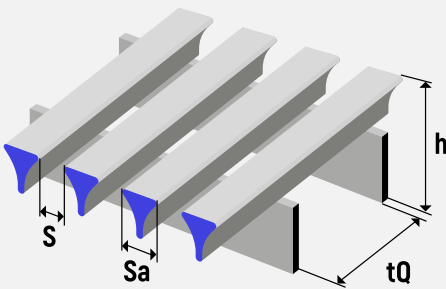

TECHNICAL DATA

Open area
Slot
Weight
Dimensions (max.)
Crossbar
tQ

47,06 %
4 mm
11 kg/m²
2500//× 3000 mm
8,4 × 2 mm
100 mm

Dane techniczne / Technische Daten / Donnes techniques / Технические данные

Prześwit / Freie Fläche / Trémie / Просвет
Szczelina / Spaltweite / Fénté / Зазор
Waga / Gewicht / Poids / Bec
(max.) Wymiar / Dimensionen (max.) / Dimensions (max.) / Размеры (макс.)
Poprzeczka / der Querstück / L' entretoise / Поперечина
tQ / tQ / tQ / tQ

MATERIAL

Pro-ZINAL®

Materiał

Werkstoff

Matériau

Материал

Pro-ZINAL®

Pro-ZINAL®

Pro-ZINAL®

Pro-ZINAL®

It is possible to make a mesh with other technical parameters tailored to your project. For a quote and more information, PLEASE CONTACT US.

Istnieje możliwość wykonania kratki o innych parametrach technicznych dostosowanych do Twojego projektu. W celu wyceny i uzyskania więcej informacji SKONTAKTUJ SIĘ Z NAMI.

Es ist möglich, ein Pressgeschweisste Gitter mit anderen technischen Parametern herzustellen, um den Anforderungen Ihres Projekts entgegenzukommen. Für ein Angebot und weitere Informationen BITTE KONTAKTIEREN SIE UNS!

Il est possible de réaliser en grillage soudé avec d'autres paramètres techniques pour mieux répondre à votre projet. Pour toute question ou demande de devis, contactez-nous.

Существует возможность изготовления сетки по индивидуальному проекту.

PROFILE WIRE Sa45

Drut profilowy Sa45 / Profildraht Sa45

Fil profilé Sa45 / Проволока профильная Sa45

SUPPORTING PROFILE

Profil nośny / Stützdraht

Profil porteur / Профиль поддержки