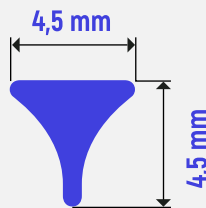

SUPPORTING PROFILE

Profil nośny / Stützdraht

Profil porteur / Профиль поддержки