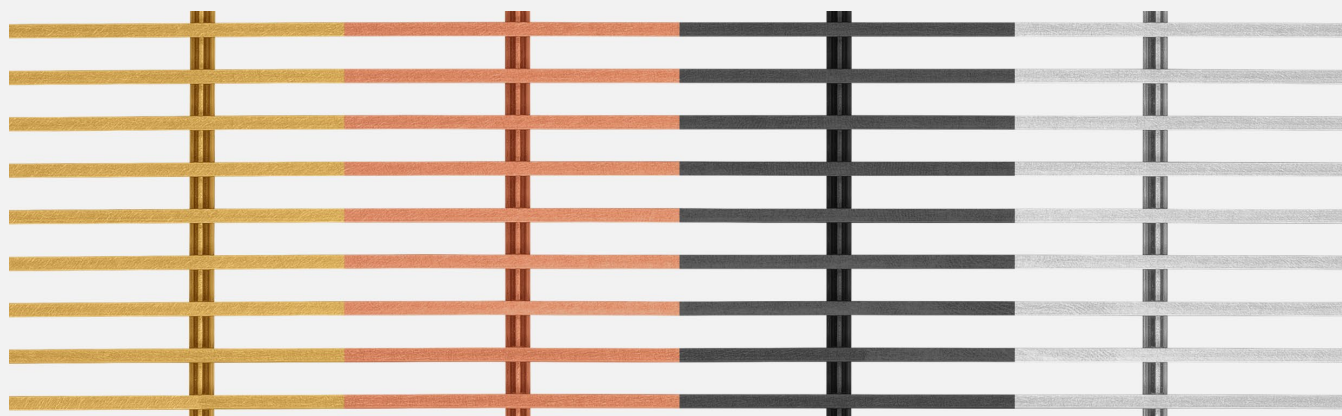

PROFILE WIRE Sa35

Drut profilowy Sa35 / Profildraht Sa35

Fil profilé Sa35 / Проволока профильная Sa35

SUPPORTING PROFILE

Profil nośny / Stützdraht

Profil porteur / Профиль поддержки

SAMPLE COLORS

Przykładowe kolory / Beispielfarben / Exemples de couleurs / Примеры цветов