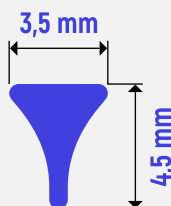

TECHNICAL DATA

Open area

58,82 %

Slot

5 mm

Weight

9,1 kg/m²

Dimensions (max.)

PROFILE WIRE Sa35

Drut profilowy Sa35 / Profildraht Sa35

Fil profilé Sa35 / Проволока профильная Sa35

SUPPORTING PROFILE

Profil nośny / Stützdraht

Profil porteur / Профиль поддержки

SAMPLE COLORS

Przykładowe kolory / Beispielfarben / Exemples de couleurs / Примеры цветов